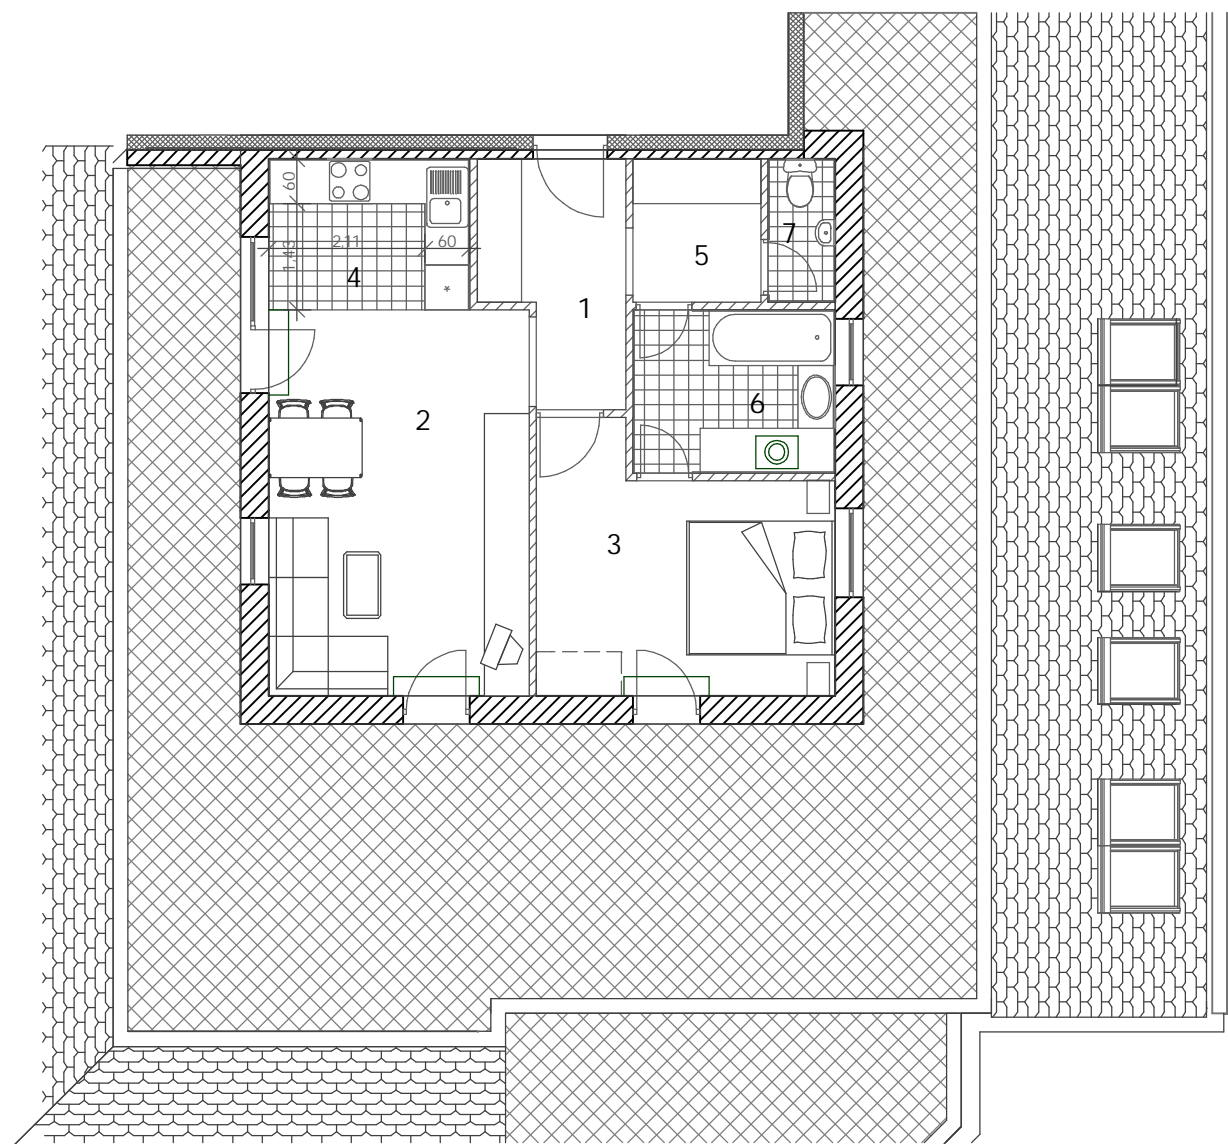


	Helyiség / Room	Terület / Area
	1 Eltér / Foreground	6,04 m <sup>2</sup>
	2 Nappali / Living room	18,70 m <sup>2</sup>
	3 Háló / Bedroom	13,09 m <sup>2</sup>
	4 Konyha / Kitchen	5,76 m <sup>2</sup>
	5 Gardrób / Wardrobe	3,60 m <sup>2</sup>
	6 Fürdő / Bathroom	6,27 m <sup>2</sup>
7 Wc / Toilet	1,88 m <sup>2</sup>	
Lakás / Flat	55,30 m <sup>2</sup>	
Terasz / Balcony	71,98 m <sup>2</sup>	

A helyiségek méretei a faltengelytől számítandók.  
Dimensions of the rooms are calculated according to the wall-axes.

	<p><b>SZINYEI MERSE HÁZ</b> Budapest VI. kerület, Szinyei utca 13.</p> <p><b>Lakástípus / Type of flat: 49</b></p> <p>revision 07 - Budapest, 2005. augusztus</p>	
---	---	---