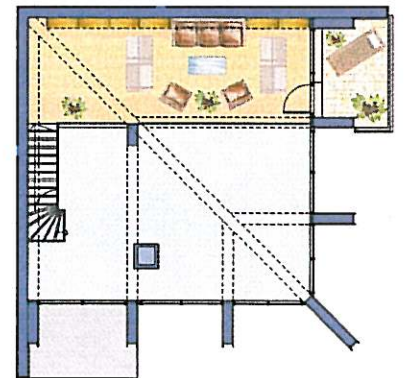

Helyiség/Room	Terület/Area
Nappali+Konyha/ living room+ kitchen	40,12 m ²
Fürdő/bathroom	5,58 m ²
Fürdő/bathroom	2,43 m ²
Wc/ toilette	2,09 m ²
Szoba/room	17,86 m ²
Szoba/room	16,82 m ²
Szoba/room	23,53 m ²
Szoba/room	16,09 m ²
Előszoba/foreground	6,56 m ²
Közlekedő/passage	11,72 m ²

TOTAL: 142,80 m²
TERASZ: 5,27 m²
TERASZ: 88,53 m²

-A helyiségek méretei a faltengelytől számítandók.
 -The dimensions of the rooms are calculated according to the wall-axes.

Budapest, XIII. kerület
 FoKa Óböl, Dunapart
 IV. ütem
 T36 (P-903)
 P épület