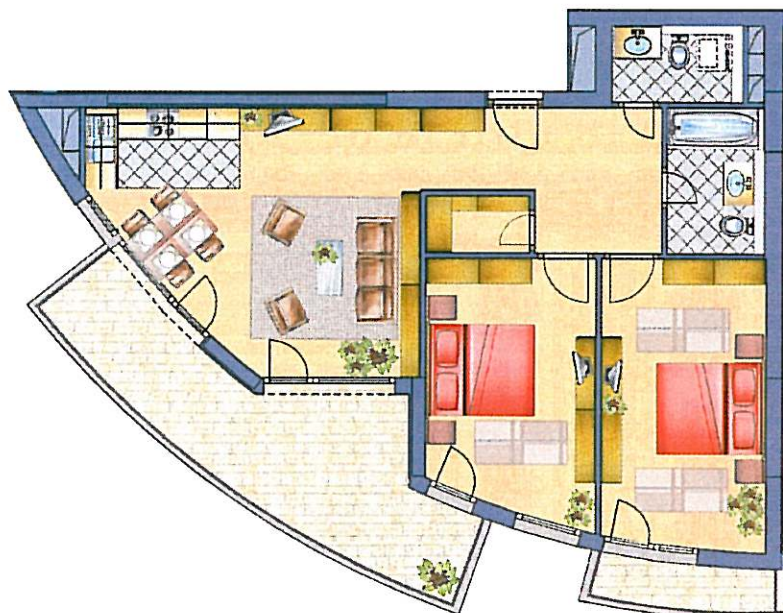

Helyiség/Room	Terület/Area
Nappali+Konyha/ living room+ kitchen	25,87 m ²
Fürdő/bathroom	5,16 m ²
Wc/ toilette	3,50 m ²
Előszoba/foreground	9,56 m ²
Gardrób/garderober	2,30 m ²
Szoba/room	16,33 m ²
Szoba/room	14,37 m ²

TOTAL: 77,09 m²
TERASZ: 21,67 m²

*-A helyiségek méretei a faltengelytől számítandóak.
 -The dimensions of the rooms are calculated according to the wall-axes.*

Budapest, XIII. kerület
 FoKa Öböl, Dunapart
 IV. ütem
 T5 Q (Q-305, Q-405, Q-505,
 Q-605, Q-705, Q-805)
Q épület

M A R I N A
 PRÉMIUM

A megadott alapterületek és méretek tájékoztató jellegűek.
 Az ábrázolt berendezés illusztráció.

The given data are only informational.
 Equipments and furniture are only illustration.