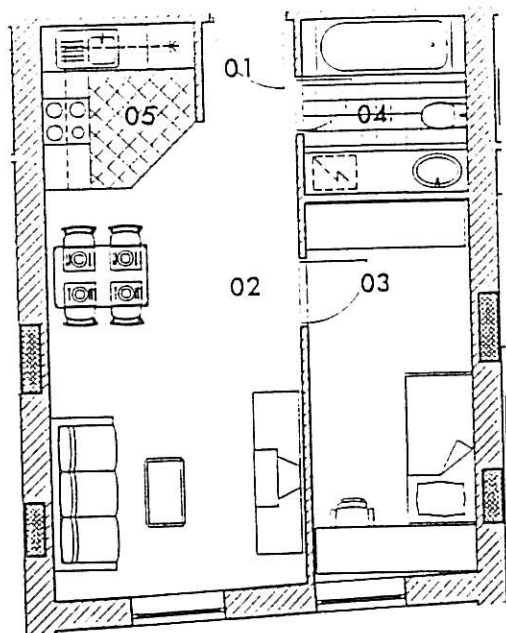

Helyiség / Room	Terület / Area
01 Előtér / Foreground	1.67 m ²
02 Nappali / Living room	19.17 m ²
03 Hálószoba / Bedroom	11.08 m ²
04 Fürdőszoba / Bathroom	5.24 m ²
05 Konyha / Kitchen	3.94 m ²
Lakás / Flat brutto	41.10 m²

A helyiségek méretei a faltengelytől számítandók.
Dimensions of the rooms are calculated according to the wall-axes.

2. sz. melléklet

A épület 1. emelet 2.

PRO
PROMEGA
Építési Tanácsadó Iroda

KIRÁLY UDVAR
Budapest VI. kerület, Király utca 30-32.
Lakástípus / Type of flat: 24
revision 16 - Budapest, 2003. augusztus 15.

Az ábrázolt berendezés csak illusztráció.
A megadott alapterületek és méretek tájékoztató jellegűek.

The given data are only informational.
Equipments and furniture are only illustration.

Kiraly A102 - 1 BED-APARTMENT	
	PCS.
BEDROOM	
BED 140cm	1
MATRACE	1
BEDSIDE TABLE	1
COMODE	1
WARDROBE 3 DOORS	1
LIVING ROOM	
SMOKING TABLE	1
TV HOLDER	1
WALL BOOKSHELF	2
OPEN BOOKSHELF	2
SOFA BED	1
BATHROOM & WC	
SHOWER CURTAIN	1
GLASS SHELF	1
MIRROR	1
TOWEL HOLDER	1
TOILETTE PAPER HOLDER	1
DINING	
TABLE	1
4 CHAIRS	4
TOTAL:	
HALLWAY	
HOOK	1
MIRROR	1
LIGHTING	
LIVINGROOM	2
HALLWAY	1
KITCHEN+DINING	2
BEDROOM	1
BEDSIDE LAMP	1
BATHROOM	3
STANDING LAMP	1
CURTAINS	
NIGHT AND DAY CURTAINS	
WASHING MACHINE	1
<hr/>	
MICROWAVE	1
TV (50CM)	1
IRON + IRON TABLE	1
COFFEE AND TEA MAKER	1
HOOVER	1