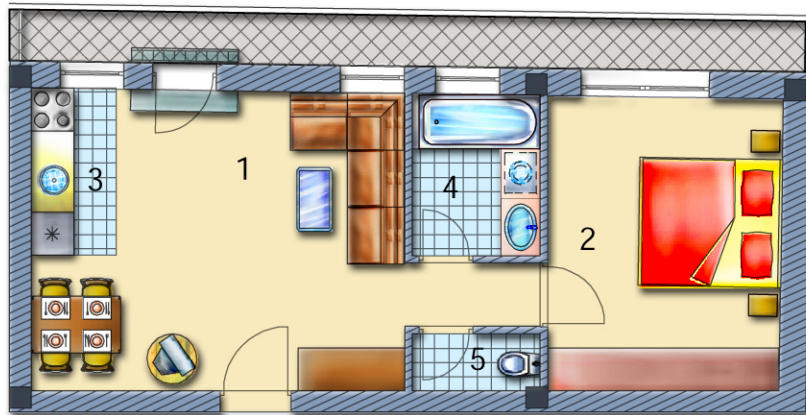

Helyiség / Room	Terület / Area
1 Nappali / Living room	21,70 m ²
2 Hálószoba / Bedroom	13,72 m ²
3 Konyha / Kitchen	3,17 m ²
4 Fürdő / Bathroom	4,40 m ²
5 Fürdő / Bathroom	1,60 m ²
Lakás / Flat brutto	44,59 m ²
Terasz / Balcony	7,84 m ²

A helyiségek méretei a faltengelytől számítandók.
Dimensions of the rooms are calculated according to the wall-axes.

 <p>PROMEGA Építési Tanácsadó Iroda</p>	<h2>LÉDA HÁZ</h2> <p>Budapest VI. kerület, Székely Mihály utca 3.</p> <p>Lakástípus / Type of flat: 24</p> <p>revision 02 - Budapest, 2004. január 28.</p>	
---	---	---