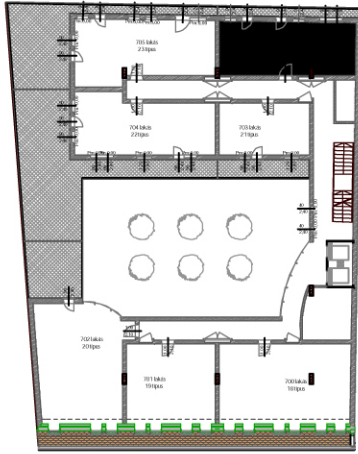

Helyiség / Room	Terület / Area
1 Nappali / Living room	21,70 m ²
2 Hálószoba / Bedroom	13,72 m ²
3 Konyha / Kitchen	3,17 m ²
4 Fürdő / Bathroom	4,40 m ²
5 Fürdő / Bathroom	1,60 m ²
Lakás / Flat brutto	44,59 m ²
Terasz / Balcony	7,84 m ²

A helyiségek méretei a faltengelytől számítandók.
Dimensions of the rooms are calculated according to the wall-axes.

 <p>PROMEGA Építési Tanácsadó Iroda</p>	<h2>LÉDA HÁZ</h2> <p>Budapest VI. kerület, Székely Mihály utca 3.</p> <p>Lakástípus / Type of flat: 24</p> <p>revision 02 - Budapest, 2004. január 28.</p>	
---	---	---