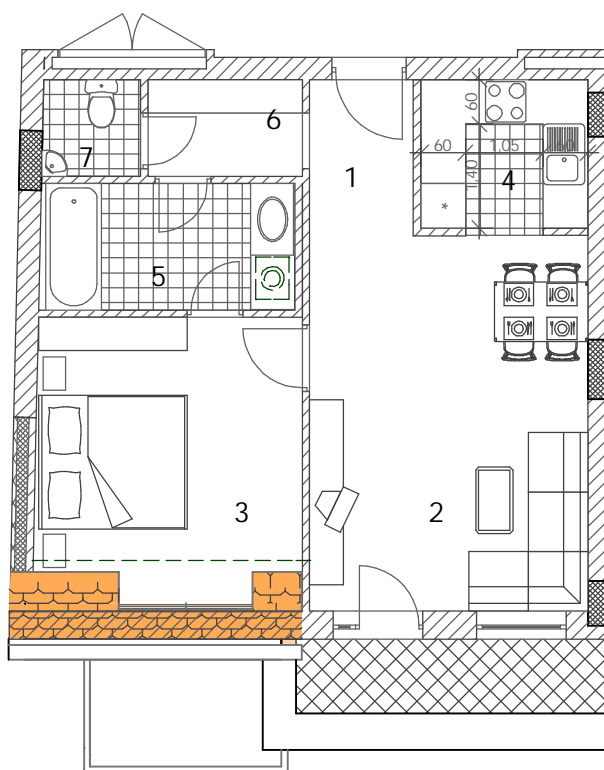

Helyiség / Room	Terület / Area
1 Előtér / Foreground	3,15 m ²
2 Nappali / Living room	19,36 m ²
3 Háló / Bedroom	12,10 m ²
4 Konyha / Kitchen	4,99 m ²
5 Fürdő / Bathroom	6,44 m ²
6 Gardrób / Wardrobe	2,92 m ²
7 Wc / Toilet	1,84 m ²
Lakás / Flat	50,82 m ²
Terasz / Balcony	4,08 m ²

A helyiségek méretei a faltengelytől számítandók.
Dimensions of the rooms are calculated according to the wall-axes.

	<p>SZINYEI MERSE HÁZ Budapest VI. kerület, Szinyei utca 13. Lakástípus / Type of flat: 24 revision 07 - Budapest, 2005. augusztus</p>	
--	---	--